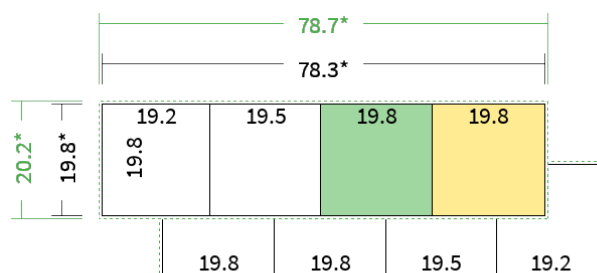

Datenblatt Faltblätter

Endformat

19,8 cm Quadrat (19,8 x 19,8 cm)

Falzart

3-Bruch Wickelfalz

Papier

**120g Graspapier
(FSC®)**

Farbe

4/4 farbig Euroskala

Seiten

8 Seiten

Endformat	Offenes Format	Datenformat
19.8 x 19.8 cm	78.3 x 19.8 cm	78.7 x 20.2 cm

Artikelseite

Artikel auf www.printzipia.de öffnen

Titelseite

Rückseite

* inkl. Beschnittzugabe

* Endformat

Die Skizzen sind nicht
maßstabsgetreu.

4/4 farbig Euroskala

4/4-farbig ist auf beiden Seiten 4farbig Euroskala bedruckt.

120g Graspapier (FSC®) (Farbraum)

Für das 100% Recyclingnaturpapier Vivus 89 (Mundoplus) verwenden Sie bitte das ICC-Profil »PSO_Uncoated_ISO12647_eci.icc«. Alternativ dazu bieten wir, ebenfalls aus 100% Recyclingmaterial bestehend, die gestrichenen Papiere CircleSilk und CircleGloss an. Das entsprechend passende ICC-Profil ist »ISOcoated_v2_eci.icc«.