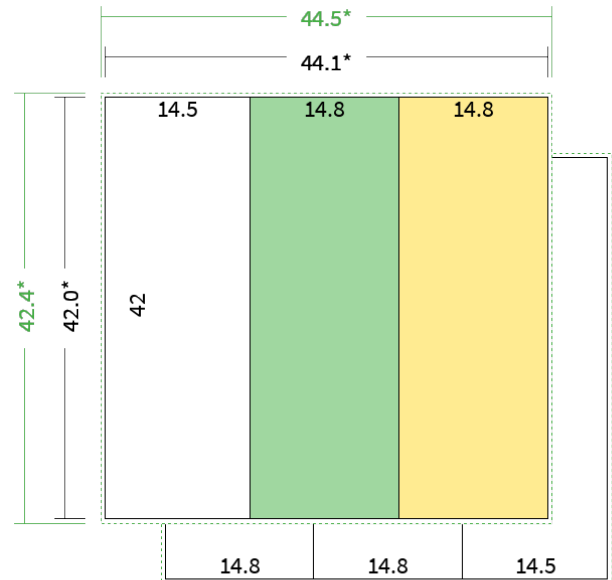

Datenblatt Faltblätter

Endformat

A3 halb (14,8 x 42,0 cm)

Falzzart

2-Bruch Wickelfalz

Papier

**120g Graspapier
(FSC®)**

Farbe

4/4 farbig Euroskala

Seiten

6 Seiten

Endformat	Offenes Format	Datenformat
14.8 x 42.0 cm	44.1 x 42.0 cm	44.5 x 42.4 cm

Artikelseite

Artikel auf www.printzipia.de öffnen

Titelseite

Rückseite

* inkl. Beschnittzugabe

* Endformat

*Die Skizzen sind nicht
maßstabsgetreu.*

4/4 farbig Euroskala

4/4-farbig ist auf beiden Seiten 4farbig Euroskala bedruckt.

120g Graspapier (FSC®) (Farbraum)

Für das 100% Recyclingnaturpapier Vivus 89 (Mundoplus) verwenden Sie bitte das ICC-Profil »PSO_Uncoated_ISO12647_eci.icc«. Alternativ dazu bieten wir, ebenfalls aus 100% Recyclingmaterial bestehend, die gestrichenen Papiere CircleSilk und CircleGloss an. Das entsprechend passende ICC-Profil ist »ISOcoated_v2_eci.icc«.

Formatausrichtung, Leserichtung

Liefen Sie alle Seiten in der gleichen Formatausrichtung. Eine Mischung ist nicht möglich. Bei beidseitigem Druck achten Sie auf die korrekte Ausrichtung der Vorder- zur Rückseite. Das Produkt wird im Druck um seine vertikale Achse gewendet, vergleichbar mit dem Umblättern einer Buchseite.