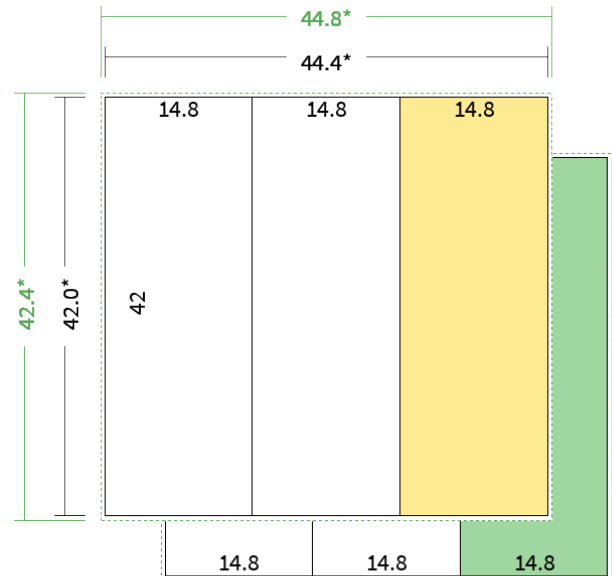

## Datenblatt Faltblätter

Endformat

**A3 halb (14,8 x 42,0 cm)**

Falzzart

**2-Bruch Zickzackfalz**

Papier

**120g Graspapier  
(FSC®)**

Farbe

**4/4 farbig Euroskala**

Seiten

**6 Seiten**

Endformat	Offenes Format	Datenformat
<b>14.8 x 42.0 cm</b>	<b>44.4 x 42.0 cm</b>	<b>44.8 x 42.4 cm</b>

Artikelseite

**Artikel auf [www.printzipia.de](http://www.printzipia.de) öffnen**

Titelseite

Rückseite

\* inkl. Beschnittzugabe

\* Endformat

Die Skizzen sind nicht  
maßstabsgetreu.

### 4/4 farbig Euroskala

4/4-farbig ist auf beiden Seiten 4farbig Euroskala bedruckt.