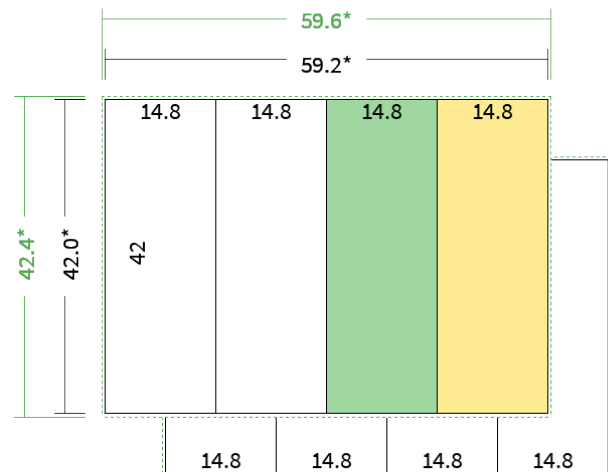

## Datenblatt Faltblätter

Endformat

**A3 halb (14,8 x 42,0 cm)**

Falzart

**2-Bruch Parallelmittenfalz**

Papier

**120g Graspapier  
(FSC®)**

Farbe

**4/4 farbig Euroskala**

Seiten

**8 Seiten**

Endformat

**14.8 x 42.0 cm**

Offenes Format

**59.2 x 42.0 cm**

Datenformat

**59.6 x 42.4 cm**

Artikelseite

**Artikel auf [www.printzipia.de](http://www.printzipia.de) öffnen**

Titelseite

Rückseite

\* inkl. Beschnittzugabe

\* Endformat

*Die Skizzen sind nicht  
maßstabsgetreu.*

### 4/4 farbig Euroskala

4/4-farbig ist auf beiden Seiten 4farbig Euroskala bedruckt.