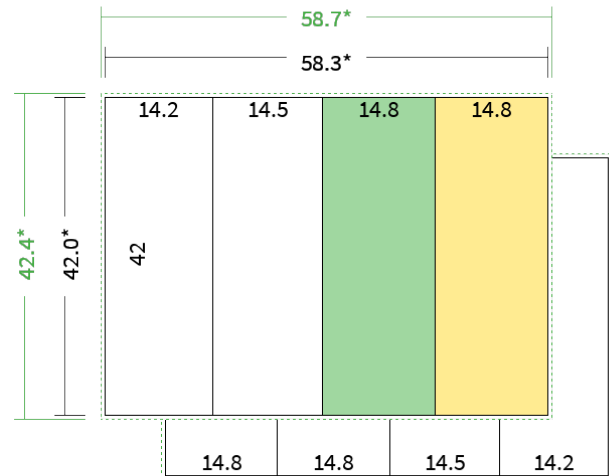

Datenblatt Faltblätter

Endformat

A3 halb (14,8 x 42,0 cm)

Falzart

3-Bruch Wickelfalz

Papier

**120g Graspapier
(FSC®)**

Farbe

4/4 farbig Euroskala

Seiten

8 Seiten

Endformat

14.8 x 42.0 cm

Offenes Format

58.3 x 42.0 cm

Datenformat

58.7 x 42.4 cm

Artikelseite

Artikel auf www.printzipia.de öffnen

Titelseite

Rückseite

* inkl. Beschnittzugabe

* Endformat

*Die Skizzen sind nicht
maßstabsgetreu.*

4/4 farbig Euroskala

4/4-farbig ist auf beiden Seiten 4farbig Euroskala bedruckt.

120g Graspapier (FSC®) (Farbraum)

Für das 100% Recyclingnaturpapier Vivus 89 (Mundoplus) verwenden Sie bitte das ICC-Profil »PSO_Uncoated_ISO12647_eci.icc«. Alternativ dazu bieten wir, ebenfalls aus 100% Recyclingmaterial bestehend, die gestrichenen Papiere CircleSilk und CircleGloss an. Das entsprechend passende ICC-Profil ist »ISOcoated_v2_eci.icc«.