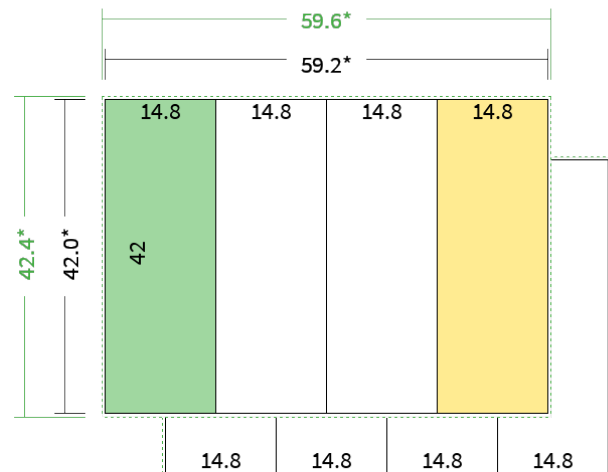

Datenblatt Faltblätter

Endformat

A3 halb (14,8 x 42,0 cm)

Falzart

3-Bruch Zickzackfalz

Papier

**120g Graspapier
(FSC®)**

Farbe

4/4 farbig Euroskala

Seiten

8 Seiten

Endformat

14.8 x 42.0 cm

Offenes Format

59.2 x 42.0 cm

Datenformat

59.6 x 42.4 cm

Artikelseite

Artikel auf www.printzipia.de öffnen

Titelseite

Rückseite

* inkl. Beschnittzugabe

* Endformat

*Die Skizzen sind nicht
maßstabsgetreu.*

4/4 farbig Euroskala

4/4-farbig ist auf beiden Seiten 4farbig Euroskala bedruckt.

120g Graspapier (FSC®) (Farbraum)

Für das 100% Recyclingnaturpapier Vivus 89 (Mundoplus) verwenden Sie bitte das ICC-Profil »PSO_Uncoated_ISO12647_eci.icc«. Alternativ dazu bieten wir, ebenfalls aus 100% Recyclingmaterial bestehend, die gestrichenen Papiere CircleSilk und CircleGloss an. Das entsprechend passende ICC-Profil ist »ISOcoated_v2_eci.icc«.