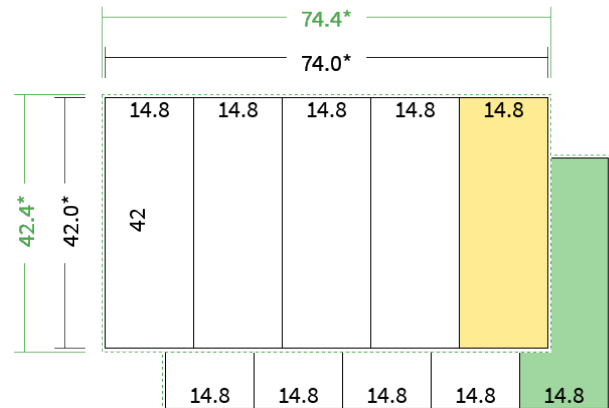

4/4 farbig Euroskala

Seiten

10 Seiten

Endformat	Offenes Format	Datenformat
14.8 x 42.0 cm	74.0 x 42.0 cm	74.4 x 42.4 cm

Artikelseite

Artikel auf www.printzipia.de öffnen

 Titelseite

 Rückseite

* inkl. Beschnittzugabe

* Endformat

*Die Skizzen sind nicht
maßstabsgetreu.*

4/4 farbig Euroskala

4/4-farbig ist auf beiden Seiten 4farbig Euroskala bedruckt.

120g Graspapier (FSC®) (Farbraum)

Für das 100% Recyclingnaturpapier Vivus 89 (Mundoplus) verwenden Sie bitte das ICC-Profil »PSO_Uncoated_ISO12647_eci.icc«. Alternativ dazu bieten wir, ebenfalls aus 100% Recyclingmaterial bestehend, die gestrichenen Papiere CircleSilk und CircleGloss an. Das entsprechend passende ICC-Profil ist »ISOcoated_v2_eci.icc«.

Formatausrichtung, Leserichtung

Liefen Sie alle Seiten in der gleichen Formatausrichtung. Eine Mischung ist nicht möglich. Bei beidseitigem Druck achten Sie auf die korrekte Ausrichtung der Vorder- zur Rückseite. Das Produkt wird im Druck um seine vertikale Achse gewendet, vergleichbar mit dem Umblättern einer Buchseite.