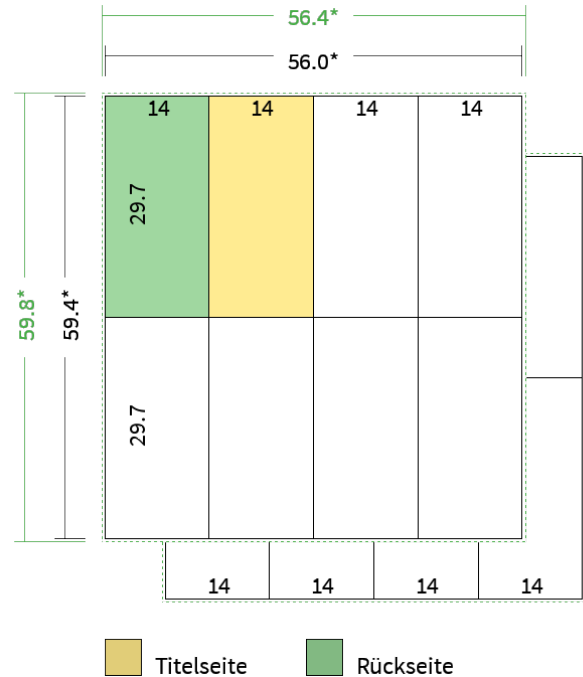

Datenblatt Faltblätter

Endformat

14 x 29,7 cm

Falzart

3-Bruch Kreuzfalz

Papier

**120g Graspapier
(FSC®)**

Farbe

4/4 farbig Euroskala

Seiten

16 Seiten

Endformat

14.0 x 29.7 cm

Offenes Format

56.0 x 59.4 cm

Datenformat

56.4 x 59.8 cm

Artikelseite

Artikel auf www.printzipia.de öffnen

* inkl. Beschnittzugabe

* Endformat

*Die Skizzen sind nicht
maßstabsgetreu.*

4/4 farbig Euroskala

4/4-farbig ist auf beiden Seiten 4farbig Euroskala bedruckt.

Formatausrichtung, Leserichtung

Liefern Sie alle Seiten in der gleichen Formatausrichtung. Eine Mischung ist nicht möglich. Bei beidseitigem Druck achten Sie auf die korrekte Ausrichtung der Vorder- zur Rückseite. Das Produkt wird im Druck um seine vertikale Achse gewendet, vergleichbar mit dem Umblättern einer Buchseite.