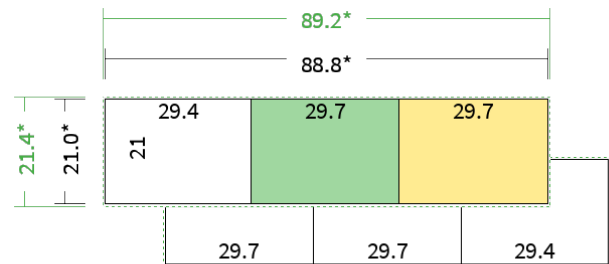

Datenblatt Faltblätter

Endformat

A4 quer (29,7 x 21,0 cm)

Falzart

2-Bruch Wickelfalz

Papier

**120g Graspapier
(FSC®)**

Farbe

4/4 farbig Euroskala

Seiten

6 Seiten

Endformat

29.7 x 21.0 cm

Offenes Format

88.8 x 21.0 cm

Datenformat

89.2 x 21.4 cm

Artikelseite

Artikel auf www.printzipia.de öffnen

Titelseite

Rückseite

* inkl. Beschnittzugabe

* Endformat

*Die Skizzen sind nicht
maßstabsgetreu.*