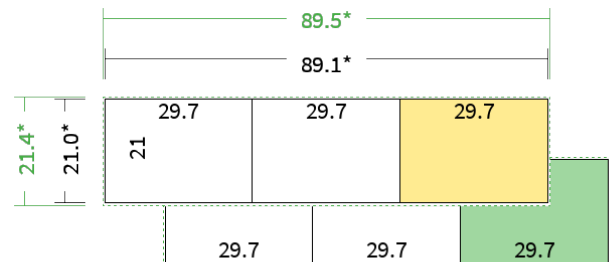

## Datenblatt Faltblätter

Endformat

**A4 quer (29,7 x 21,0 cm)**

Falzart

**2-Bruch Zickzackfalz**

Papier

**120g Graspapier  
(FSC®)**

Farbe

**4/4 farbig Euroskala**

Seiten

**6 Seiten**

Endformat	Offenes Format	Datenformat
<b>29.7 x 21.0 cm</b>	<b>89.1 x 21.0 cm</b>	<b>89.5 x 21.4 cm</b>

Artikelseite

**Artikel auf [www.printzipia.de](http://www.printzipia.de) öffnen**

Titelseite

Rückseite

\* inkl. Beschnittzugabe

\* Endformat

*Die Skizzen sind nicht  
maßstabsgetreu.*

### 4/4 farbig Euroskala

4/4-farbig ist auf beiden Seiten 4farbig Euroskala bedruckt.