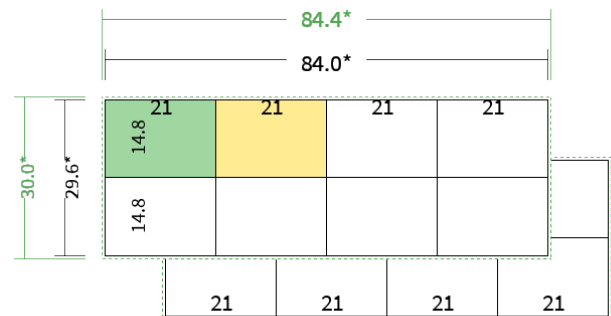

## Datenblatt Faltblätter

Endformat

**A5 quer (21,0 x 14,8 cm)**

Falzart

**3-Bruch Kreuzfalz**

Papier

**120g Graspapier  
(FSC®)**

Farbe

**4/4 farbig Euroskala**

Seiten

**16 Seiten**

Endformat	Offenes Format	Datenformat
<b>21.0 x 14.8 cm</b>	<b>84.0 x 29.6 cm</b>	<b>84.4 x 30.0 cm</b>

Artikelseite

**Artikel auf [www.printzipia.de](http://www.printzipia.de) öffnen**

Titelseite

Rückseite

\* inkl. Beschnittzugabe

\* Endformat

*Die Skizzen sind nicht  
maßstabsgetreu.*

### 4/4 farbig Euroskala

4/4-farbig ist auf beiden Seiten 4farbig Euroskala bedruckt.