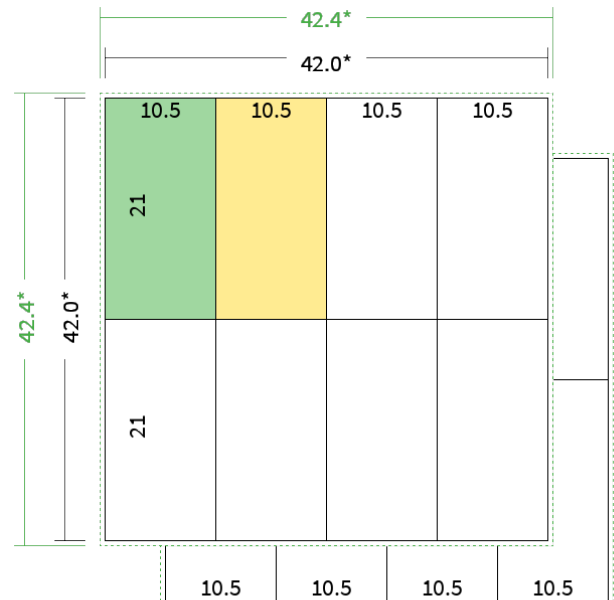

4/4 farbig Euroskala

Seiten

16 Seiten

Endformat	Offenes Format	Datenformat
10.5 x 21.0 cm	42.0 x 42.0 cm	42.4 x 42.4 cm

Artikelseite

Artikel auf www.printzipia.de öffnen

 Titelseite  Rückseite

* inkl. Beschnittzugabe

* Endformat

*Die Skizzen sind nicht
maßstabsgetreu.*

4/4 farbig Euroskala

4/4-farbig ist auf beiden Seiten 4farbig Euroskala bedruckt.

120g Graspapier (FSC®) (Farbraum)

Für das 100% Recyclingnaturpapier Vivus 89 (Mundoplus) verwenden Sie bitte das ICC-Profil »PSO_Uncoated_ISO12647_eci.icc«. Alternativ dazu bieten wir, ebenfalls aus 100% Recyclingmaterial bestehend, die gestrichenen Papiere CircleSilk und CircleGloss an. Das entsprechend passende ICC-Profil ist »ISOcoated_v2_eci.icc«.

Formatausrichtung, Leserichtung

Liefen Sie alle Seiten in der gleichen Formatausrichtung. Eine Mischung ist nicht möglich. Bei beidseitigem Druck achten Sie auf die korrekte Ausrichtung der Vorder- zur Rückseite. Das Produkt wird im Druck um seine vertikale Achse gewendet, vergleichbar mit dem Umblättern einer Buchseite.

Vermeiden Sie das Platzieren von Schriftelementen oder ähnlich wichtigen Objekten nahe dem Papier- und Dokumentrand. Wir empfehlen einen Abstand nach Innen von 3 mm zur Formatkante, damit diese trotz Schneidtoleranz nicht an der Papierkante „hängen“.