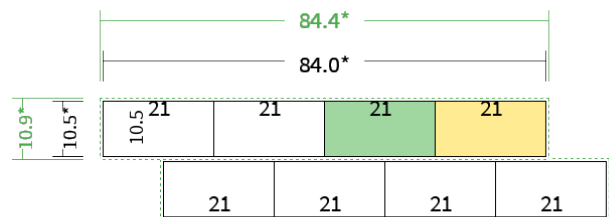

4/4 farbig Euroskala

Seiten

8 Seiten

Endformat	Offenes Format	Datenformat
21.0 x 10.5 cm	84.0 x 10.5 cm	84.4 x 10.9 cm

Artikelseite

Artikel auf www.printzipia.de öffnen

Titelseite

Rückseite

* inkl. Beschnittzugabe

* Endformat

*Die Skizzen sind nicht
maßstabsgetreu.*

4/4 farbig Euroskala

4/4-farbig ist auf beiden Seiten 4farbig Euroskala bedruckt.

120g Graspapier (FSC®) (Farbraum)

Für das 100% Recyclingnaturpapier Vivus 89 (Mundoplus) verwenden Sie bitte das ICC-Profil »PSO_Uncoated_ISO12647_eci.icc«. Alternativ dazu bieten wir, ebenfalls aus 100% Recyclingmaterial bestehend, die gestrichenen Papiere CircleSilk und CircleGloss an. Das entsprechend passende ICC-Profil ist »ISOcoated_v2_eci.icc«.

Formatausrichtung, Leserichtung

Liefen Sie alle Seiten in der gleichen Formatausrichtung. Eine Mischung ist nicht möglich. Bei beidseitigem Druck achten Sie auf die korrekte Ausrichtung der Vorder- zur Rückseite. Das Produkt wird im Druck um seine vertikale Achse gewendet, vergleichbar mit dem Umblättern einer Buchseite.