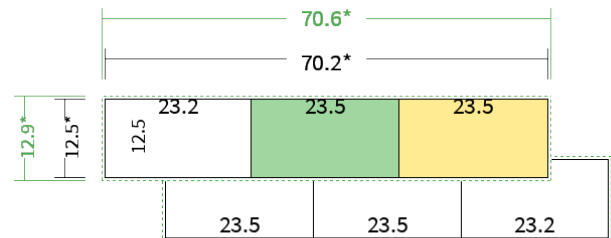

Datenblatt Faltblätter

Endformat

Maxikarte quer (23,5, x 12,5 cm)

Falzart

2-Bruch Wickelfalz

Papier

**120g Graspapier
(FSC®)**

Farbe

4/4 farbig Euroskala

Seiten

6 Seiten

Endformat	Offenes Format	Datenformat
23.5 x 12.5 cm	70.2 x 12.5 cm	70.6 x 12.9 cm

Artikelseite

Artikel auf www.printzipia.de öffnen

Titelseite

Rückseite

* inkl. Beschnittzugabe

* Endformat

*Die Skizzen sind nicht
maßstabsgetreu.*

4/4 farbig Euroskala

4/4-farbig ist auf beiden Seiten 4farbig Euroskala bedruckt.

120g Graspapier (FSC®) (Farbraum)

Für das 100% Recyclingnaturpapier Vivus 89 (Mundoplus) verwenden Sie bitte das ICC-Profil »PSO_Uncoated_ISO12647_eci.icc«. Alternativ dazu bieten wir, ebenfalls aus 100% Recyclingmaterial bestehend, die gestrichenen Papiere CircleSilk und CircleGloss an. Das entsprechend passende ICC-Profil ist »ISOcoated_v2_eci.icc«.

Formatausrichtung, Leserichtung

Liefen Sie alle Seiten in der gleichen Formatausrichtung. Eine Mischung ist nicht möglich. Bei beidseitigem Druck achten Sie auf die korrekte Ausrichtung der Vorder- zur Rückseite. Das Produkt wird im Druck um seine vertikale Achse gewendet, vergleichbar mit dem Umblättern einer Buchseite.