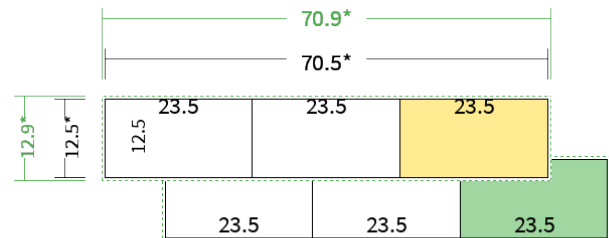

4/4 farbig Euroskala

Seiten

6 Seiten

Endformat

23.5 x 12.5 cm

Offenes Format

70.5 x 12.5 cm

Datenformat

70.9 x 12.9 cm

Artikelseite

Artikel auf www.printzipia.de öffnen

Titelseite

Rückseite

* inkl. Beschnittzugabe

* Endformat

*Die Skizzen sind nicht
maßstabsgetreu.*