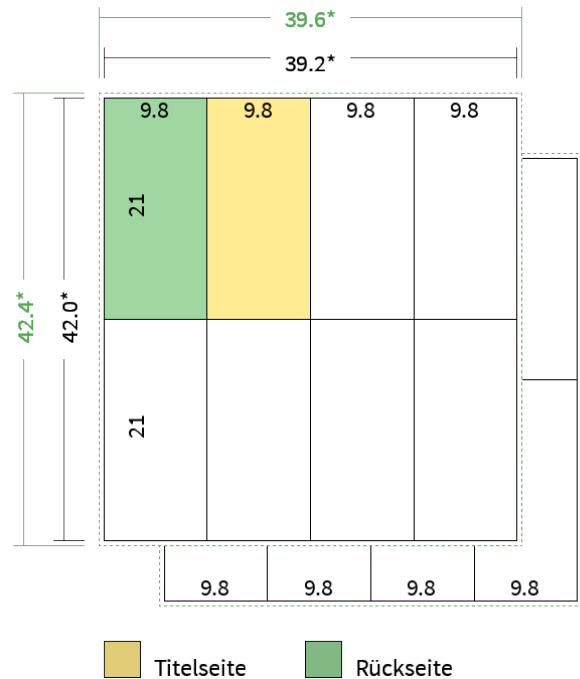

4/4 farbig Euroskala

Seiten

16 Seiten

Endformat	Offenes Format	Datenformat
9.8 x 21.0 cm	39.2 x 42.0 cm	39.6 x 42.4 cm

Artikelseite

Artikel auf www.printzipia.de öffnen

* inkl. Beschnittzugabe

* Endformat

*Die Skizzen sind nicht
maßstabsgetreu.*

4/4 farbig Euroskala

4/4-farbig ist auf beiden Seiten 4farbig Euroskala bedruckt.

120g Graspapier (FSC®) (Farbraum)

Für das 100% Recyclingnaturpapier Vivus 89 (Mundoplus) verwenden Sie bitte das ICC-Profil »PSO_Uncoated_ISO12647_eci.icc«. Alternativ dazu bieten wir, ebenfalls aus 100% Recyclingmaterial bestehend, die gestrichenen Papiere CircleSilk und CircleGloss an. Das entsprechend passende ICC-Profil ist »ISOcoated_v2_eci.icc«.

Formatausrichtung, Leserichtung

Liefern Sie alle Seiten in der gleichen Formatausrichtung. Eine Mischung ist nicht möglich. Bei beidseitigem Druck achten Sie auf die korrekte Ausrichtung der Vorder- zur Rückseite. Das Produkt wird im Druck um seine vertikale Achse gewendet, vergleichbar mit dem Umblättern einer Buchseite.

Vermeiden Sie das Platzieren von Schriftelementen oder ähnlich wichtigen Objekten nahe dem Papier- und Dokumentrand. Wir empfehlen einen Abstand nach Innen von 3 mm zur Formatkante, damit diese trotz Schneidtoleranz nicht an der Papierkante „hängen“.