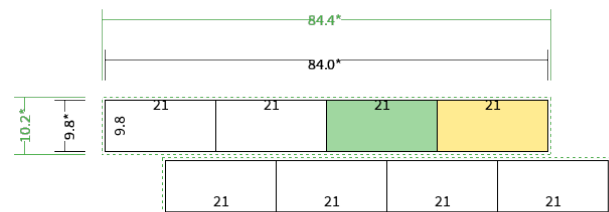

4/4 farbig Euroskala

Seiten

8 Seiten

Endformat	Offenes Format	Datenformat
21.0 x 9.8 cm	84.0 x 9.8 cm	84.4 x 10.2 cm

Artikelseite

Artikel auf www.printzipia.de öffnen

Titelseite

Rückseite

* inkl. Beschnittzugabe

* Endformat

*Die Skizzen sind nicht
maßstabsgetreu.*

4/4 farbig Euroskala

4/4-farbig ist auf beiden Seiten 4farbig Euroskala bedruckt.

120g Graspapier (FSC®) (Farbraum)

Für das 100% Recyclingnaturpapier Vivus 89 (Mundoplus) verwenden Sie bitte das ICC-Profil »PSO_Uncoated_ISO12647_eci.icc«. Alternativ dazu bieten wir, ebenfalls aus 100% Recyclingmaterial bestehend, die gestrichenen Papiere CircleSilk und CircleGloss an. Das entsprechend passende ICC-Profil ist »ISOcoated_v2_eci.icc«.

Formatausrichtung, Leserichtung

Liefern Sie alle Seiten in der gleichen Formatausrichtung. Eine Mischung ist nicht möglich. Bei beidseitigem Druck achten Sie auf die korrekte Ausrichtung der Vorder- zur Rückseite. Das Produkt wird im Druck um seine vertikale Achse gewendet, vergleichbar mit dem Umblättern einer Buchseite.