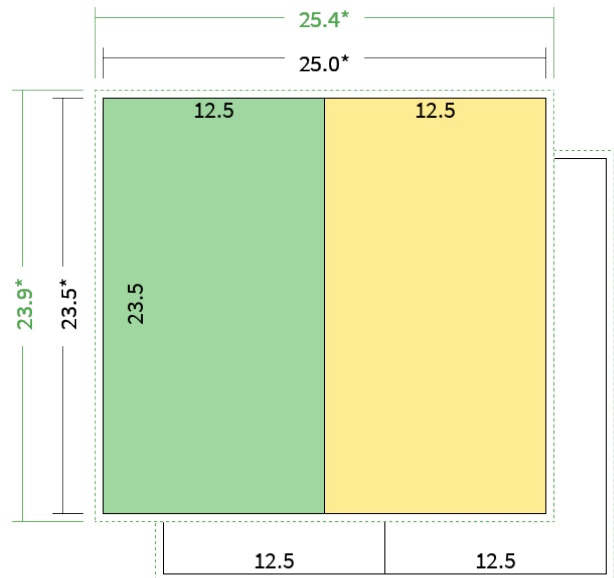

Datenblatt Faltblätter

Endformat

Maxikarte (12,5 x 23,5 cm)

Falzzart

1-Bruch mittig gefalzt

Papier

**300g Graspapier
(FSC®)**

Farbe

4/4 farbig Euroskala

Seiten

4 Seiten

Endformat	Offenes Format	Datenformat
12.5 x 23.5 cm	25.0 x 23.5 cm	25.4 x 23.9 cm

Artikelseite

Artikel auf www.printzipia.de öffnen

Titelseite

Rückseite

* inkl. Beschnittzugabe

* Endformat

*Die Skizzen sind nicht
maßstabsgetreu.*

4/4 farbig Euroskala

4/4-farbig ist auf beiden Seiten 4farbig Euroskala bedruckt.

300g Graspapier (FSC®) (Farbraum)

Für das 100% Recyclingnaturpapier Vivus 89 (Mundoplus) verwenden Sie bitte das ICC-Profil »PSO_Uncoated_ISO12647_eci.icc«. Alternativ dazu bieten wir, ebenfalls aus 100% Recyclingmaterial bestehend, die gestrichenen Papiere CircleSilk und CircleGloss an. Das entsprechend passende ICC-Profil ist »ISOcoated_v2_eci.icc«.

Formatausrichtung, Leserichtung

Liefen Sie alle Seiten in der gleichen Formatausrichtung. Eine Mischung ist nicht möglich. Bei beidseitigem Druck achten Sie auf die korrekte Ausrichtung der Vorder- zur Rückseite. Das Produkt wird im Druck um seine vertikale Achse gewendet, vergleichbar mit dem Umblättern einer Buchseite.