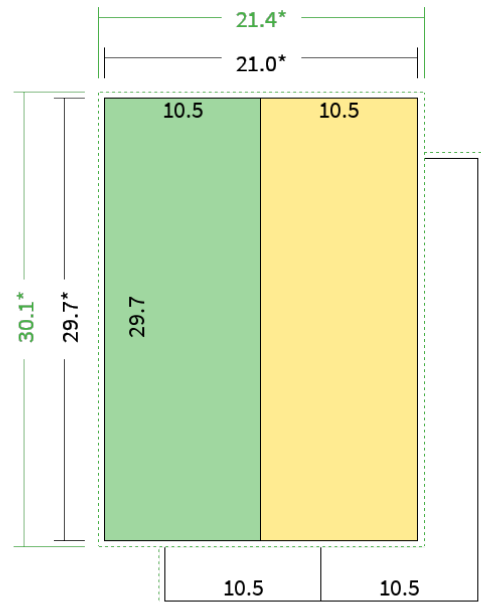

## Datenblatt Faltblätter

Endformat

**A4 halb (10,5 x 29,7 cm)**

Falzart

**1-Bruch mittig gefalzt**

Papier

**300g Graspapier  
(FSC®)**

Farbe

**4/4 farbig Euroskala**

Seiten

**4 Seiten**

Endformat	Offenes Format	Datenformat
<b>10.5 x 29.7 cm</b>	<b>21.0 x 29.7 cm</b>	<b>21.4 x 30.1 cm</b>

Artikelseite

**Artikel auf [www.printzipia.de](http://www.printzipia.de) öffnen**

 Titelseite     Rückseite

\* inkl. Beschnittzugabe

\* Endformat

*Die Skizzen sind nicht  
maßstabsgetreu.*

### 4/4 farbig Euroskala

4/4-farbig ist auf beiden Seiten 4farbig Euroskala bedruckt.