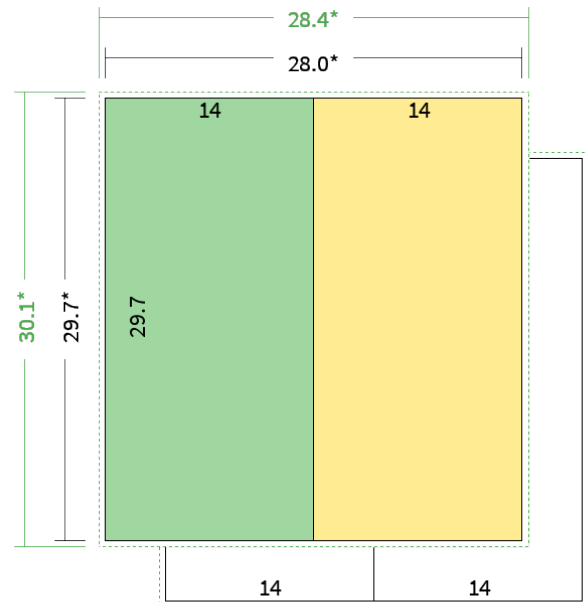

## Datenblatt Faltblätter

Endformat

**14 x 29,7 cm**

Falzzart

**1-Bruch mittig gefalzt**

Papier

**300g Graspapier  
(FSC®)**

Farbe

**4/4 farbig Euroskala**

Seiten

**4 Seiten**

Endformat	Offenes Format	Datenformat
<b>14.0 x 29.7 cm</b>	<b>28.0 x 29.7 cm</b>	<b>28.4 x 30.1 cm</b>

Artikelseite

**Artikel auf [www.printzipia.de](http://www.printzipia.de) öffnen**

Titelseite

Rückseite

\* inkl. Beschnittzugabe

\* Endformat

*Die Skizzen sind nicht  
maßstabsgetreu.*

### 4/4 farbig Euroskala

4/4-farbig ist auf beiden Seiten 4farbig Euroskala bedruckt.