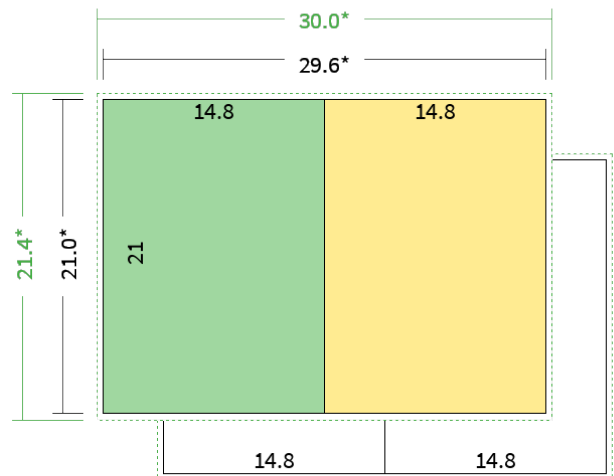

## Datenblatt Faltblätter

Endformat

**A5 hoch (14,8 x 21,0 cm)**

Falzart

**1-Bruch mittig gefalzt**

Papier

**300g Graspapier  
(FSC®)**

Farbe

**4/4 farbig Euroskala**

Seiten

**4 Seiten**

Endformat	Offenes Format	Datenformat
<b>14.8 x 21.0 cm</b>	<b>29.6 x 21.0 cm</b>	<b>30.0 x 21.4 cm</b>

Artikelseite

**Artikel auf [www.printzipia.de](http://www.printzipia.de) öffnen**

Titelseite

Rückseite

\* inkl. Beschnittzugabe

\* Endformat

*Die Skizzen sind nicht  
maßstabsgetreu.*

### 4/4 farbig Euroskala

4/4-farbig ist auf beiden Seiten 4farbig Euroskala bedruckt.