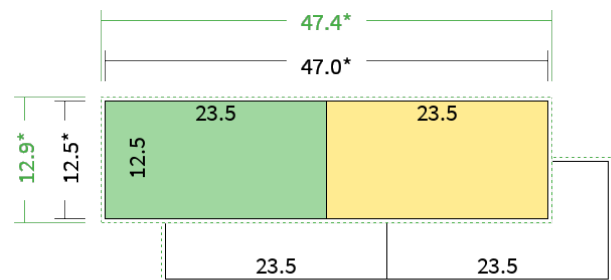

Datenblatt Faltblätter

Endformat

Maxikarte quer (23,5, x 12,5 cm)

Falzart

1-Bruch mittig gefalzt

Papier

300g Graspapier
(FSC®)

Farbe

4/4 farbig Euroskala

Seiten

4 Seiten

Endformat	Offenes Format	Datenformat
23.5 x 12.5 cm	47.0 x 12.5 cm	47.4 x 12.9 cm

Artikelseite

Artikel auf www.printzipia.de öffnen

Titelseite

Rückseite

* inkl. Beschnittzugabe

* Endformat

Die Skizzen sind nicht
maßstabsgetreu.

4/4 farbig Euroskala

4/4-farbig ist auf beiden Seiten 4farbig Euroskala bedruckt.

300g Graspapier (FSC®) (Farbraum)

Für das 100% Recyclingnaturpapier Vivus 89 (Mundoplus) verwenden Sie bitte das ICC-Profil »PSO_Uncoated_ISO12647_eci.icc«. Alternativ dazu bieten wir, ebenfalls aus 100% Recyclingmaterial bestehend, die gestrichenen Papiere CircleSilk und CircleGloss an. Das entsprechend passende ICC-Profil ist »ISOcoated_v2_eci.icc«.

Formatausrichtung, Leserichtung

Liefern Sie alle Seiten in der gleichen Formatausrichtung. Eine Mischung ist nicht möglich. Bei beidseitigem Druck achten Sie auf die korrekte Ausrichtung der Vorder- zur Rückseite. Das Produkt wird im Druck um seine vertikale Achse gewendet, vergleichbar mit dem Umblättern einer Buchseite.