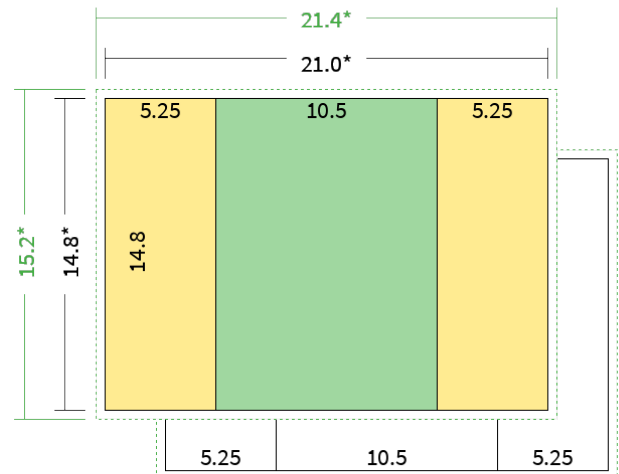

Datenblatt Faltblätter

Endformat

A6 hoch (10,5 x 14,8 cm)

Falzart

2-Bruch Fensterfalz

Papier

**95g Graspapier
(FSC®)**

Farbe

4/4 farbig Euroskala

Seiten

6 Seiten

Endformat	Offenes Format	Datenformat
10.5 x 14.8 cm	21.0 x 14.8 cm	21.4 x 15.2 cm

Artikelseite

Artikel auf www.printzipia.de öffnen

Titelseite

Rückseite

* inkl. Beschnittzugabe

* Endformat

*Die Skizzen sind nicht
maßstabsgetreu.*

4/4 farbig Euroskala

4/4-farbig ist auf beiden Seiten 4farbig Euroskala bedruckt.

95g Graspapier (FSC®) (Farbraum)

Für das 100% Recyclingnaturpapier Vivus 89 (Mundoplus) verwenden Sie bitte das ICC-Profil »PSO_Uncoated_ISO12647_eci.icc«. Alternativ dazu bieten wir, ebenfalls aus 100% Recyclingmaterial bestehend, die gestrichenen Papiere CircleSilk und CircleGloss an. Das entsprechend passende ICC-Profil ist »ISOcoated_v2_eci.icc«.

Formatausrichtung, Leserichtung

Liefen Sie alle Seiten in der gleichen Formatausrichtung. Eine Mischung ist nicht möglich. Bei beidseitigem Druck achten Sie auf die korrekte Ausrichtung der Vorder- zur Rückseite. Das Produkt wird im Druck um seine vertikale Achse gewendet, vergleichbar mit dem Umblättern einer Buchseite.