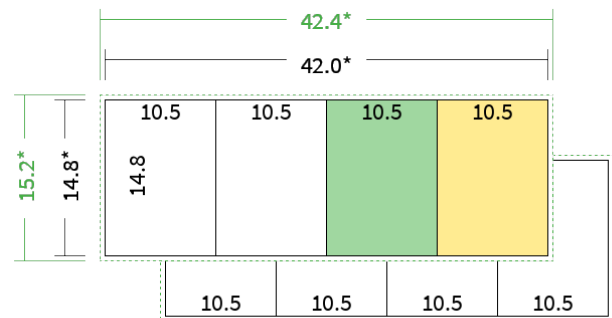

Datenblatt Faltblätter

Endformat

A6 hoch (10,5 x 14,8 cm)

Falzart

2-Bruch Parallelmittenfalz

Papier

95g Graspapier

(FSC®)

Farbe

4/4 farbig Euroskala

Seiten

8 Seiten

Endformat

10.5 x 14.8 cm

Offenes Format

42.0 x 14.8 cm

Datenformat

42.4 x 15.2 cm

Artikelseite

Artikel auf www.printzipia.de öffnen

Titelseite

Rückseite

* inkl. Beschnittzugabe

* Endformat