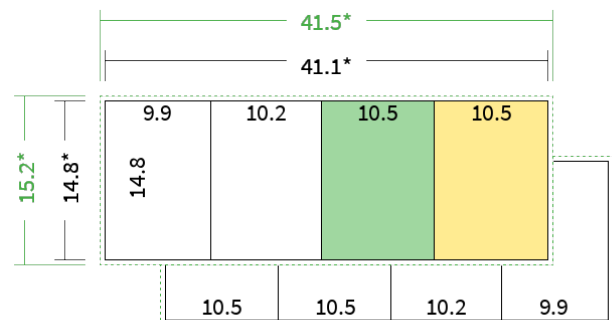

Datenblatt Faltblätter

Endformat

A6 hoch (10,5 x 14,8 cm)

Falzart

3-Bruch Wickelfalz

Papier

**95g Graspapier
(FSC®)**

Farbe

4/4 farbig Euroskala

Seiten

8 Seiten

Endformat	Offenes Format	Datenformat
10.5 x 14.8 cm	41.1 x 14.8 cm	41.5 x 15.2 cm

Artikelseite

Artikel auf www.printzipia.de öffnen

Titelseite

Rückseite

* inkl. Beschnittzugabe

* Endformat

*Die Skizzen sind nicht
maßstabsgetreu.*

4/4 farbig Euroskala

4/4-farbig ist auf beiden Seiten 4farbig Euroskala bedruckt.

95g Graspapier (FSC®) (Farbraum)

Für das 100% Recyclingnaturpapier Vivus 89 (Mundoplus) verwenden Sie bitte das ICC-Profil »PSO_Uncoated_ISO12647_eci.icc«. Alternativ dazu bieten wir, ebenfalls aus 100% Recyclingmaterial bestehend, die gestrichenen Papiere CircleSilk und CircleGloss an. Das entsprechend passende ICC-Profil ist »ISOcoated_v2_eci.icc«.

Formatausrichtung, Leserichtung

Liefern Sie alle Seiten in der gleichen Formatausrichtung. Eine Mischung ist nicht möglich. Bei beidseitigem Druck achten Sie auf die korrekte Ausrichtung der Vorder- zur Rückseite. Das Produkt wird im Druck um seine vertikale Achse gewendet, vergleichbar mit dem Umblättern einer Buchseite.