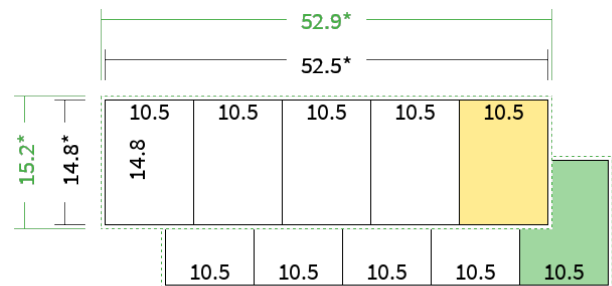

4/4 farbig Euroskala

Seiten

10 Seiten

Endformat	Offenes Format	Datenformat
10,5 x 14,8 cm	52,5 x 14,8 cm	52,9 x 15,2 cm

Artikelseite

Artikel auf www.printzipia.de öffnen

Titelseite

Rückseite

* inkl. Beschnittzugabe

* Endformat

*Die Skizzen sind nicht
maßstabsgetreu.*

4/4 farbig Euroskala

4/4-farbig ist auf beiden Seiten 4farbig Euroskala bedruckt.

95g Graspapier (FSC®) (Farbraum)

Für das 100% Recyclingnaturpapier Vivus 89 (Mundoplus) verwenden Sie bitte das ICC-Profil »PSO_Uncoated_ISO12647_eci.icc«. Alternativ dazu bieten wir, ebenfalls aus 100% Recyclingmaterial bestehend, die gestrichenen Papiere CircleSilk und CircleGloss an. Das entsprechend passende ICC-Profil ist »ISOcoated_v2_eci.icc«.

Formatausrichtung, Leserichtung

Liefern Sie alle Seiten in der gleichen Formatausrichtung. Eine Mischung ist nicht möglich. Bei beidseitigem Druck achten Sie auf die korrekte Ausrichtung der Vorder- zur Rückseite. Das Produkt wird im Druck um seine vertikale Achse gewendet, vergleichbar mit dem Umblättern einer Buchseite.