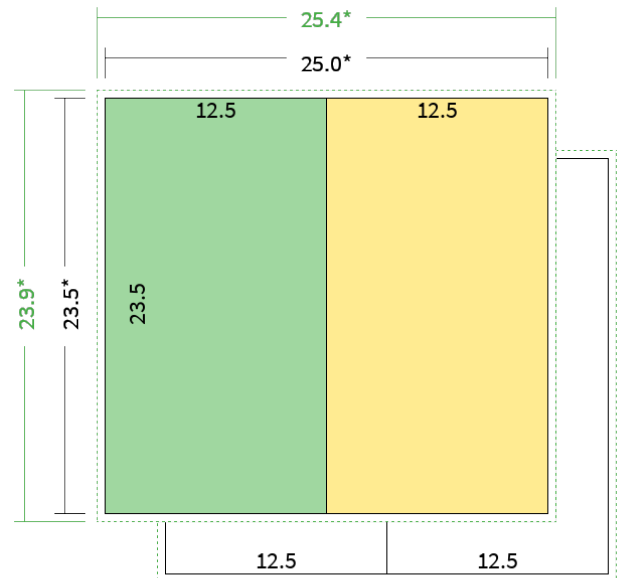

Datenblatt Faltblätter

Endformat

Maxikarte (12,5 x 23,5 cm)

Falzart

1-Bruch mittig gefalzt

Papier

**95g Graspapier
(FSC®)**

Farbe

4/4 farbig Euroskala

Seiten

4 Seiten

Endformat	Offenes Format	Datenformat
12.5 x 23.5 cm	25.0 x 23.5 cm	25.4 x 23.9 cm

Artikelseite

Artikel auf www.printzipia.de öffnen

 Titelseite  Rückseite

* inkl. Beschnittzugabe

* Endformat

*Die Skizzen sind nicht
maßstabsgetreu.*

4/4 farbig Euroskala

4/4-farbig ist auf beiden Seiten 4farbig Euroskala bedruckt.

95g Graspapier (FSC®) (Farbraum)

Für das 100% Recyclingnaturpapier Vivus 89 (Mundoplus) verwenden Sie bitte das ICC-Profil »PSO_Uncoated_ISO12647_eci.icc«. Alternativ dazu bieten wir, ebenfalls aus 100% Recyclingmaterial bestehend, die gestrichenen Papiere CircleSilk und CircleGloss an. Das entsprechend passende ICC-Profil ist »ISOcoated_v2_eci.icc«.

Formatausrichtung, Leserichtung

Liefern Sie alle Seiten in der gleichen Formatausrichtung. Eine Mischung ist nicht möglich. Bei beidseitigem Druck achten Sie auf die korrekte Ausrichtung der Vorder- zur Rückseite. Das Produkt wird im Druck um seine vertikale Achse gewendet, vergleichbar mit dem Umblättern einer Buchseite.