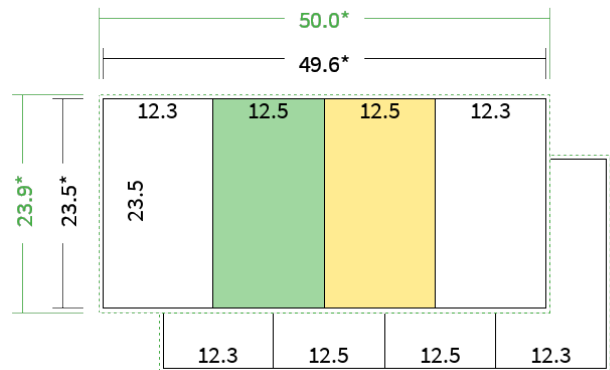

Datenblatt Faltblätter

Endformat

Maxikarte (12,5 x 23,5 cm)

Falzart

3-Bruch Altarfalz

Papier

**95g Graspapier
(FSC®)**

Farbe

4/4 farbig Euroskala

Seiten

8 Seiten

Endformat

12.5 x 23.5 cm

Offenes Format

49.6 x 23.5 cm

Datenformat

50.0 x 23.9 cm

Artikelseite

Artikel auf www.printzipia.de öffnen

Titelseite

Rückseite

* inkl. Beschnittzugabe

* Endformat

*Die Skizzen sind nicht
maßstabsgetreu.*

4/4 farbig Euroskala

4/4-farbig ist auf beiden Seiten 4farbig Euroskala bedruckt.

95g Graspapier (FSC®) (Farbraum)

Für das 100% Recyclingnaturpapier Vivus 89 (Mundoplus) verwenden Sie bitte das ICC-Profil »PSO_Uncoated_ISO12647_eci.icc«. Alternativ dazu bieten wir, ebenfalls aus 100% Recyclingmaterial bestehend, die gestrichenen Papiere CircleSilk und CircleGloss an. Das entsprechend passende ICC-Profil ist »ISOcoated_v2_eci.icc«.