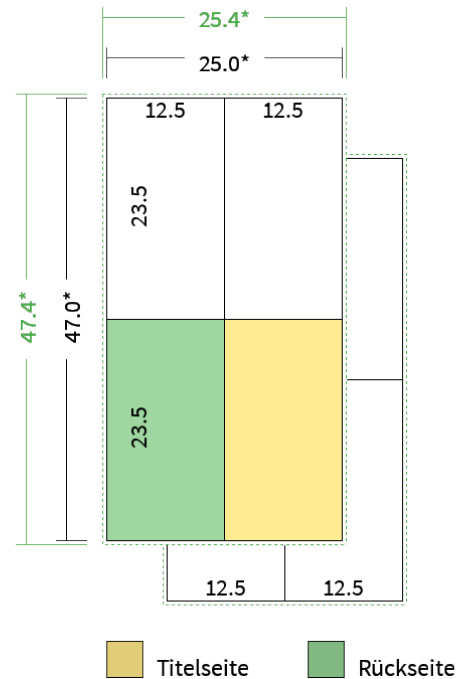

Datenblatt Faltblätter

Endformat

Maxikarte (12,5 x 23,5 cm)

Falzart

2-Bruch Kreuzfalz

Papier

**95g Graspapier
(FSC®)**

Farbe

4/4 farbig Euroskala

Seiten

8 Seiten

Endformat	Offenes Format	Datenformat
12,5 x 23,5 cm	25,0 x 47,0 cm	25,4 x 47,4 cm

Artikelseite

Artikel auf www.printzipia.de öffnen

* inkl. Beschnittzugabe

* Endformat

*Die Skizzen sind nicht
maßstabsgetreu.*

4/4 farbig Euroskala

4/4-farbig ist auf beiden Seiten 4farbig Euroskala bedruckt.

95g Graspapier (FSC®) (Farbraum)

Für das 100% Recyclingnaturpapier Vivus 89 (Mundoplus) verwenden Sie bitte das ICC-Profil »PSO_Uncoated_ISO12647_eci.icc«. Alternativ dazu bieten wir, ebenfalls aus 100% Recyclingmaterial bestehend, die gestrichenen Papiere CircleSilk und CircleGloss an. Das entsprechend passende ICC-Profil ist »ISOcoated_v2_eci.icc«.

Formatausrichtung, Leserichtung

Liefern Sie alle Seiten in der gleichen Formatausrichtung. Eine Mischung ist nicht möglich. Bei beidseitigem Druck achten Sie auf die korrekte Ausrichtung der Vorder- zur Rückseite. Das Produkt wird im Druck um seine vertikale Achse gewendet, vergleichbar mit dem Umblättern einer Buchseite.