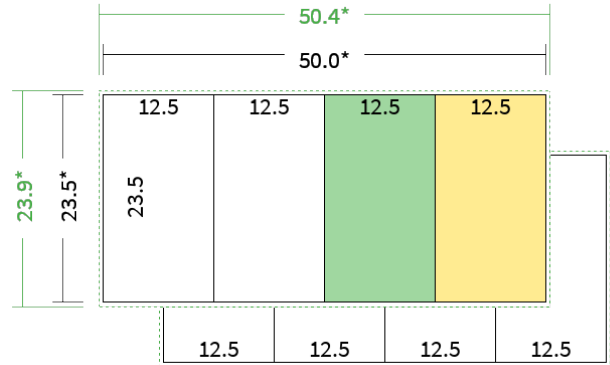

Datenblatt Faltblätter

Endformat

Maxikarte (12,5 x 23,5 cm)

Falzart

2-Bruch Parallelmittenfalz

Papier

**95g Graspapier
(FSC®)**

Farbe

4/4 farbig Euroskala

Seiten

8 Seiten

Endformat

12.5 x 23.5 cm

Offenes Format

50.0 x 23.5 cm

Datenformat

50.4 x 23.9 cm

Artikelseite

Artikel auf www.printzipia.de öffnen

Titelseite

Rückseite

* inkl. Beschnittzugabe

* Endformat

*Die Skizzen sind nicht
maßstabsgetreu.*