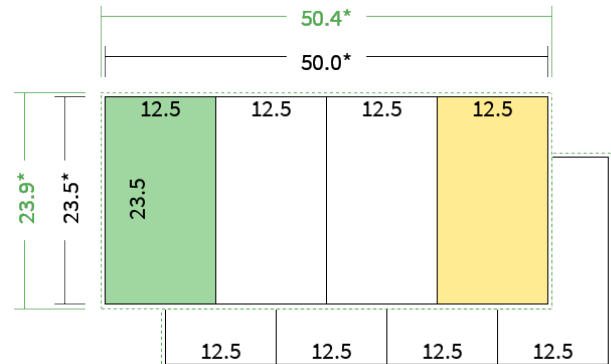

## Datenblatt Faltblätter

Endformat

**Maxikarte (12,5 x 23,5 cm)**

Falzart

**3-Bruch Zickzackfalz**

Papier

**95g Graspapier  
(FSC®)**

Farbe

**4/4 farbig Euroskala**

Seiten

**8 Seiten**

Endformat

**12.5 x 23.5 cm**

Offenes Format

**50.0 x 23.5 cm**

Datenformat

**50.4 x 23.9 cm**

Artikelseite

**Artikel auf [www.printzipia.de](http://www.printzipia.de) öffnen**

Titelseite

Rückseite

\* inkl. Beschnittzugabe

\* Endformat

*Die Skizzen sind nicht  
maßstabsgetreu.*

### 4/4 farbig Euroskala

4/4-farbig ist auf beiden Seiten 4farbig Euroskala bedruckt.