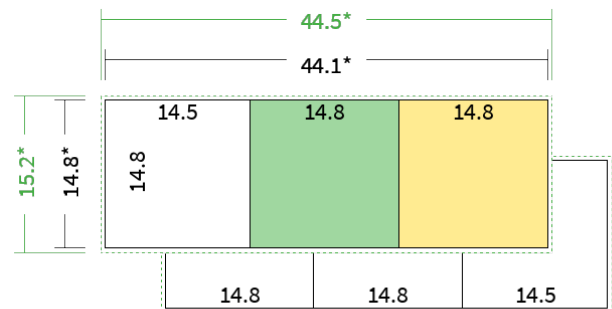

Datenblatt Faltblätter

Endformat

14,8 cm Quadrat (14,8 x 14,8 cm)

Falzart

2-Bruch Wickelfalz

Papier

**95g Graspapier
(FSC®)**

Farbe

4/4 farbig Euroskala

Seiten

6 Seiten

Endformat

14.8 x 14.8 cm

Offenes Format

44.1 x 14.8 cm

Datenformat

44.5 x 15.2 cm

Artikelseite

Artikel auf www.printzipia.de öffnen

Titelseite

Rückseite

* inkl. Beschnittzugabe

* Endformat

*Die Skizzen sind nicht
maßstabsgetreu.*