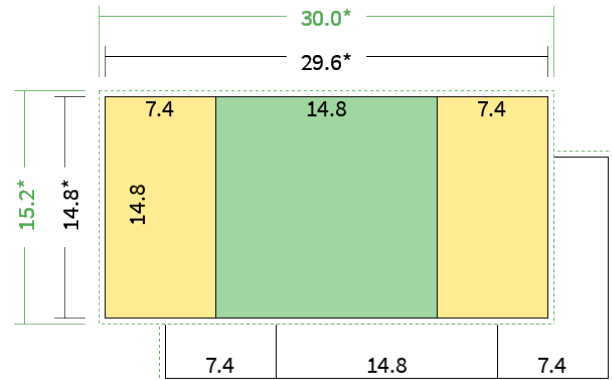

Datenblatt Faltblätter

Endformat

14,8 cm Quadrat (14,8 x 14,8 cm)

Falzart

2-Bruch Fensterfalz

Papier

**95g Graspapier
(FSC®)**

Farbe

4/4 farbig Euroskala

Seiten

6 Seiten

Endformat	Offenes Format	Datenformat
14,8 x 14,8 cm	29,6 x 14,8 cm	30,0 x 15,2 cm

Artikelseite

Artikel auf www.printzipia.de öffnen

Titelseite

Rückseite

* inkl. Beschnittzugabe

* Endformat

*Die Skizzen sind nicht
maßstabsgetreu.*

4/4 farbig Euroskala

4/4-farbig ist auf beiden Seiten 4farbig Euroskala bedruckt.

95g Graspapier (FSC®) (Farbraum)

Für das 100% Recyclingnaturpapier Vivus 89 (Mundoplus) verwenden Sie bitte das ICC-Profil »PSO_Uncoated_ISO12647_eci.icc«. Alternativ dazu bieten wir, ebenfalls aus 100% Recyclingmaterial bestehend, die gestrichenen Papiere CircleSilk und CircleGloss an. Das entsprechend passende ICC-Profil ist »ISOcoated_v2_eci.icc«.

Formatausrichtung, Leserichtung

Liefern Sie alle Seiten in der gleichen Formatausrichtung. Eine Mischung ist nicht möglich. Bei beidseitigem Druck achten Sie auf die korrekte Ausrichtung der Vorder- zur Rückseite. Das Produkt wird im Druck um seine vertikale Achse gewendet, vergleichbar mit dem Umblättern einer Buchseite.