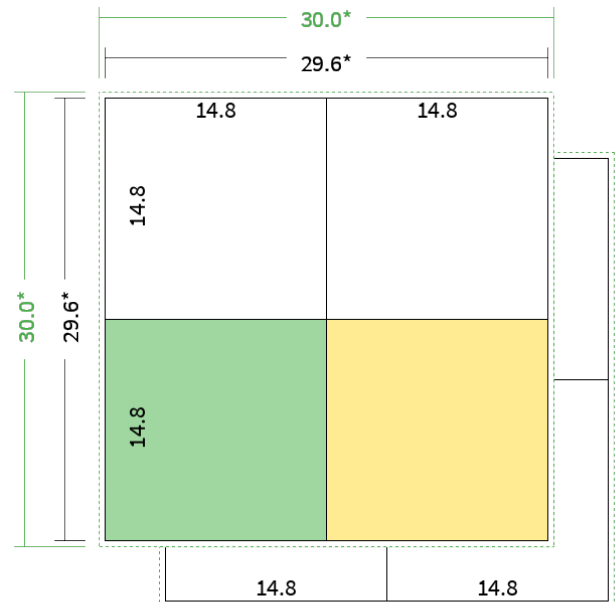

## Datenblatt Faltblätter

Endformat

**14,8 cm Quadrat (14,8 x 14,8 cm)**

Falzart

**2-Bruch Kreuzfalz**

Papier

**95g Graspapier  
(FSC®)**

Farbe

**4/4 farbig Euroskala**

Seiten

**8 Seiten**

Endformat	Offenes Format	Datenformat
<b>14.8 x 14.8 cm</b>	<b>29.6 x 29.6 cm</b>	<b>30.0 x 30.0 cm</b>

Artikelseite

**Artikel auf [www.printzipia.de](http://www.printzipia.de) öffnen**

Titelseite

Rückseite

\* inkl. Beschnittzugabe

\* Endformat

*Die Skizzen sind nicht  
maßstabsgetreu.*

### 4/4 farbig Euroskala

4/4-farbig ist auf beiden Seiten 4farbig Euroskala bedruckt.