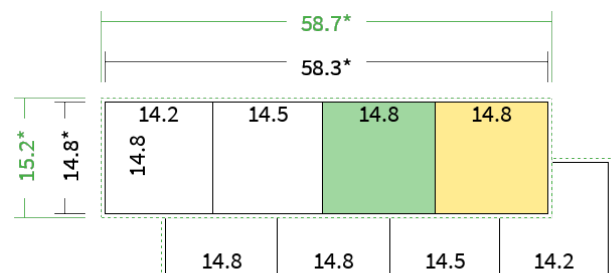

Datenblatt Faltblätter

Endformat

14,8 cm Quadrat (14,8 x 14,8 cm)

Falzart

3-Bruch Wickelfalz

Papier

**95g Graspapier
(FSC®)**

Farbe

4/4 farbig Euroskala

Seiten

8 Seiten

Endformat

14,8 x 14,8 cm

Offenes Format

58,3 x 14,8 cm

Datenformat

58,7 x 15,2 cm

Artikelseite

Artikel auf www.printzipia.de öffnen

Titelseite

Rückseite

* inkl. Beschnittzugabe

* Endformat

*Die Skizzen sind nicht
maßstabsgetreu.*