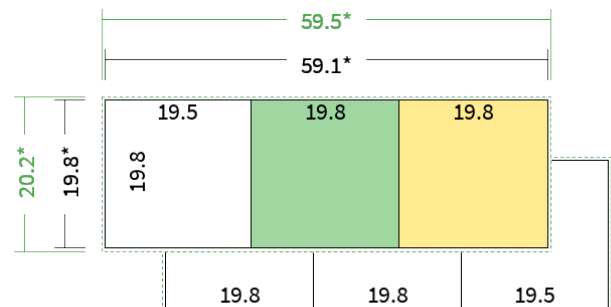

Datenblatt Faltblätter

Endformat

19,8 cm Quadrat (19,8 x 19,8 cm)

Falzart

2-Bruch Wickelfalz

Papier

**95g Graspapier
(FSC®)**

Farbe

4/4 farbig Euroskala

Seiten

6 Seiten

Endformat

19.8 x 19.8 cm

Offenes Format

59.1 x 19.8 cm

Datenformat

59.5 x 20.2 cm

Artikelseite

Artikel auf www.printzipia.de öffnen

Titelseite

Rückseite

* inkl. Beschnittzugabe

* Endformat

*Die Skizzen sind nicht
maßstabsgetreu.*