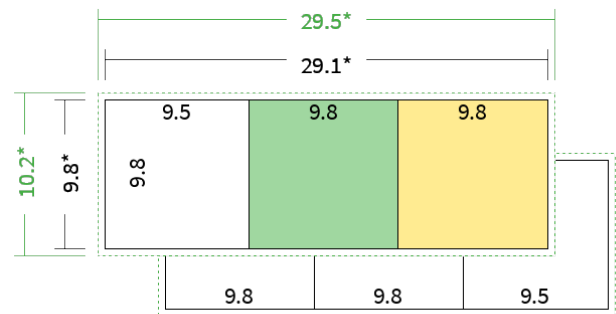

Datenblatt Faltblätter

Endformat

9,8 cm Quadrat (9,8 x 9,8 cm)

Falzart

2-Bruch Wickelfalz

Papier

**95g Graspapier
(FSC®)**

Farbe

4/4 farbig Euroskala

Seiten

6 Seiten

Endformat

9,8 x 9,8 cm

Offenes Format

29,1 x 9,8 cm

Datenformat

29,5 x 10,2 cm

Artikelseite

Artikel auf www.printzipia.de öffnen

Titelseite

Rückseite

* inkl. Beschnittzugabe

* Endformat

*Die Skizzen sind nicht
maßstabsgetreu.*

Formatausrichtung, Leserichtung

Liefen Sie alle Seiten in der gleichen Formatausrichtung. Eine Mischung ist nicht möglich. Bei beidseitigem Druck achten Sie auf die korrekte Ausrichtung der Vorder- zur Rückseite. Das Produkt wird im Druck um seine vertikale Achse gewendet, vergleichbar mit dem Umblättern einer Buchseite.