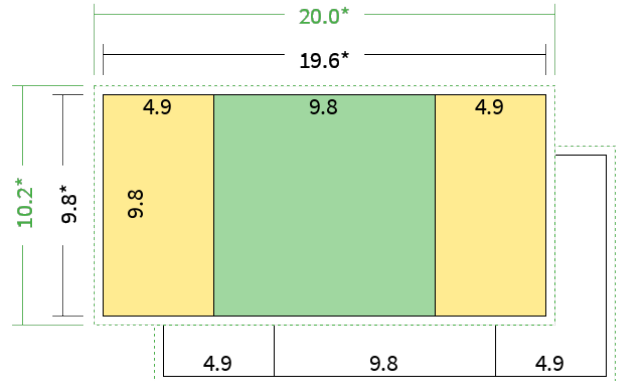

## Datenblatt Faltblätter

Endformat

**9,8 cm Quadrat (9,8 x 9,8 cm)**

Falzart

**2-Bruch Fensterfalz**

Papier

**95g Graspapier  
(FSC®)**

Farbe

**4/4 farbig Euroskala**

Seiten

**6 Seiten**

Endformat	Offenes Format	Datenformat
<b>9.8 x 9.8 cm</b>	<b>19.6 x 9.8 cm</b>	<b>20.0 x 10.2 cm</b>

Artikelseite

**Artikel auf [www.printzipia.de](http://www.printzipia.de) öffnen**

Titelseite

Rückseite

\* inkl. Beschnittzugabe

\* Endformat

*Die Skizzen sind nicht  
maßstabsgetreu.*

### 4/4 farbig Euroskala

4/4-farbig ist auf beiden Seiten 4farbig Euroskala bedruckt.