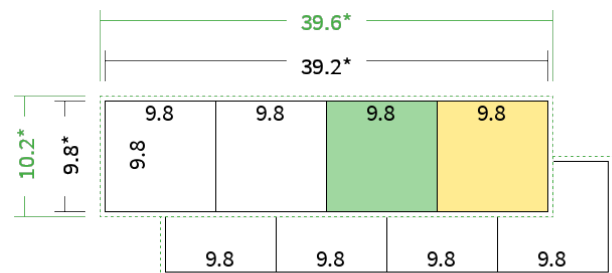

4/4 farbig Euroskala

Seiten

8 Seiten

Endformat	Offenes Format	Datenformat
9,8 x 9,8 cm	39,2 x 9,8 cm	39,6 x 10,2 cm

Artikelseite

Artikel auf www.printzipia.de öffnen

Titelseite

Rückseite

* inkl. Beschnittzugabe

* Endformat

*Die Skizzen sind nicht
maßstabsgetreu.*

4/4 farbig Euroskala

4/4-farbig ist auf beiden Seiten 4farbig Euroskala bedruckt.

95g Graspapier (FSC®) (Farbraum)

Für das 100% Recyclingnaturpapier Vivus 89 (Mundoplus) verwenden Sie bitte das ICC-Profil »PSO_Uncoated_ISO12647_eci.icc«. Alternativ dazu bieten wir, ebenfalls aus 100% Recyclingmaterial bestehend, die gestrichenen Papiere CircleSilk und CircleGloss an. Das entsprechend passende ICC-Profil ist »ISOcoated_v2_eci.icc«.

Formatausrichtung, Leserichtung

Liefern Sie alle Seiten in der gleichen Formatausrichtung. Eine Mischung ist nicht möglich. Bei beidseitigem Druck achten Sie auf die korrekte Ausrichtung der Vorder- zur Rückseite. Das Produkt wird im Druck um seine vertikale Achse gewendet, vergleichbar mit dem Umblättern einer Buchseite.