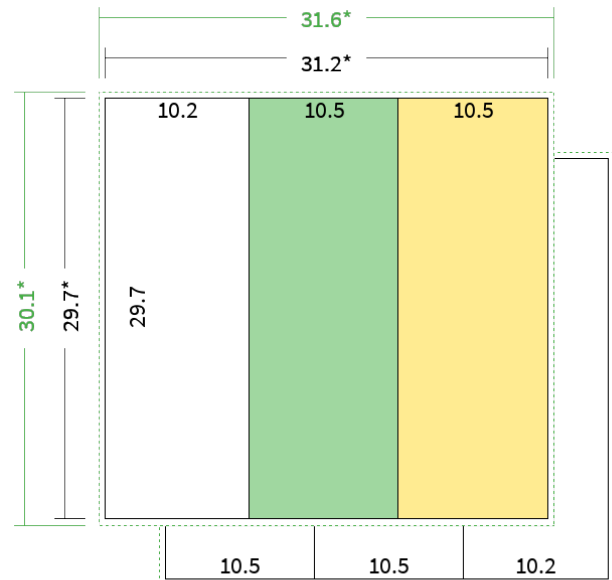

Datenblatt Faltblätter

Endformat

A4 halb (10,5 x 29,7 cm)

Falzart

2-Bruch Wickelfalz

Papier

**95g Graspapier
(FSC®)**

Farbe

4/4 farbig Euroskala

Seiten

6 Seiten

Endformat

10.5 x 29.7 cm

Offenes Format

31.2 x 29.7 cm

Datenformat

31.6 x 30.1 cm

Artikelseite

Artikel auf www.printzipia.de öffnen

Titelseite

Rückseite

* inkl. Beschnittzugabe

* Endformat

*Die Skizzen sind nicht
maßstabsgetreu.*

Formatausrichtung, Leserichtung

Liefen Sie alle Seiten in der gleichen Formatausrichtung. Eine Mischung ist nicht möglich. Bei beidseitigem Druck achten Sie auf die korrekte Ausrichtung der Vorder- zur Rückseite. Das Produkt wird im Druck um seine vertikale Achse gewendet, vergleichbar mit dem Umblättern einer Buchseite.