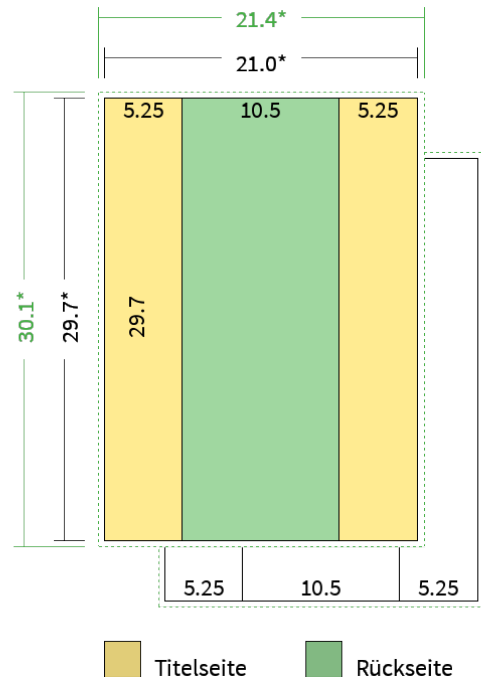

Datenblatt Faltblätter

Endformat

A4 halb (10,5 x 29,7 cm)

Falzart

2-Bruch Fensterfalz

Papier

**95g Graspapier
(FSC®)**

Farbe

4/4 farbig Euroskala

Seiten

6 Seiten

Endformat	Offenes Format	Datenformat
10.5 x 29.7 cm	21.0 x 29.7 cm	21.4 x 30.1 cm

Artikelseite

Artikel auf www.printzipia.de öffnen

* inkl. Beschnittzugabe

* Endformat

*Die Skizzen sind nicht
maßstabsgetreu.*

4/4 farbig Euroskala

4/4-farbig ist auf beiden Seiten 4farbig Euroskala bedruckt.

95g Graspapier (FSC®) (Farbraum)

Für das 100% Recyclingnaturpapier Vivus 89 (Mundoplus) verwenden Sie bitte das ICC-Profil »PSO_Uncoated_ISO12647_eci.icc«. Alternativ dazu bieten wir, ebenfalls aus 100% Recyclingmaterial bestehend, die gestrichenen Papiere CircleSilk und CircleGloss an. Das entsprechend passende ICC-Profil ist »ISOcoated_v2_eci.icc«.

Formatausrichtung, Leserichtung

Liefern Sie alle Seiten in der gleichen Formatausrichtung. Eine Mischung ist nicht möglich. Bei beidseitigem Druck achten Sie auf die korrekte Ausrichtung der Vorder- zur Rückseite. Das Produkt wird im Druck um seine vertikale Achse gewendet, vergleichbar mit dem Umblättern einer Buchseite.