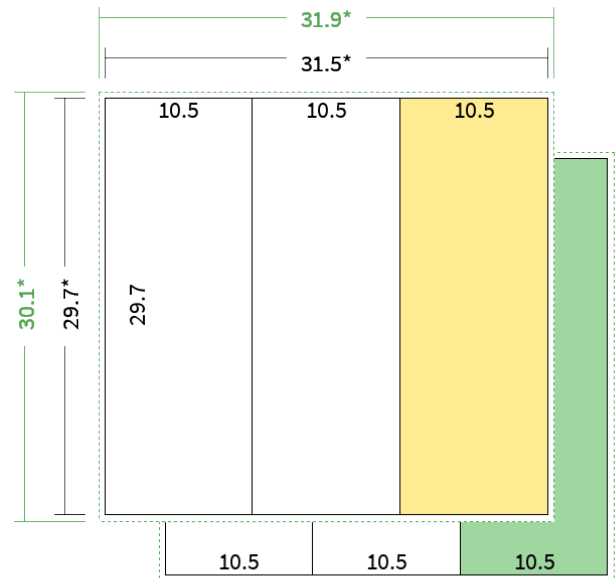

Datenblatt Faltblätter

Endformat

A4 halb (10,5 x 29,7 cm)

Falzzart

2-Bruch Zickzackfalz

Papier

**95g Graspapier
(FSC®)**

Farbe

4/4 farbig Euroskala

Seiten

6 Seiten

Endformat	Offenes Format	Datenformat
10.5 x 29.7 cm	31.5 x 29.7 cm	31.9 x 30.1 cm

Artikelseite

Artikel auf www.printzipia.de öffnen

Titelseite

Rückseite

* inkl. Beschnittzugabe

* Endformat

*Die Skizzen sind nicht
maßstabsgetreu.*

4/4 farbig Euroskala

4/4-farbig ist auf beiden Seiten 4farbig Euroskala bedruckt.

95g Graspapier (FSC®) (Farbraum)

Für das 100% Recyclingnaturpapier Vivus 89 (Mundoplus) verwenden Sie bitte das ICC-Profil »PSO_Uncoated_ISO12647_eci.icc«. Alternativ dazu bieten wir, ebenfalls aus 100% Recyclingmaterial bestehend, die gestrichenen Papiere CircleSilk und CircleGloss an. Das entsprechend passende ICC-Profil ist »ISOcoated_v2_eci.icc«.

Formatausrichtung, Leserichtung

Liefen Sie alle Seiten in der gleichen Formatausrichtung. Eine Mischung ist nicht möglich. Bei beidseitigem Druck achten Sie auf die korrekte Ausrichtung der Vorder- zur Rückseite. Das Produkt wird im Druck um seine vertikale Achse gewendet, vergleichbar mit dem Umblättern einer Buchseite.