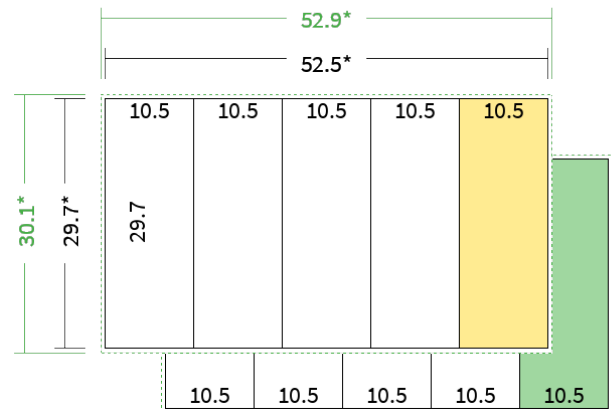

Datenblatt Faltblätter

Endformat

A4 halb (10,5 x 29,7 cm)

Falzart

4-Bruch Zickzackfalz

Papier

**95g Graspapier
(FSC®)**

Farbe

4/4 farbig Euroskala

Seiten

10 Seiten

Endformat	Offenes Format	Datenformat
10,5 x 29,7 cm	52,5 x 29,7 cm	52,9 x 30,1 cm

Artikelseite

Artikel auf www.printzipia.de öffnen

 Titelseite

 Rückseite

* inkl. Beschnittzugabe

* Endformat

*Die Skizzen sind nicht
maßstabsgetreu.*

4/4 farbig Euroskala

4/4-farbig ist auf beiden Seiten 4farbig Euroskala bedruckt.

95g Graspapier (FSC®) (Farbraum)

Für das 100% Recyclingnaturpapier Vivus 89 (Mundoplus) verwenden Sie bitte das ICC-Profil »PSO_Uncoated_ISO12647_eci.icc«. Alternativ dazu bieten wir, ebenfalls aus 100% Recyclingmaterial bestehend, die gestrichenen Papiere CircleSilk und CircleGloss an. Das entsprechend passende ICC-Profil ist »ISOcoated_v2_eci.icc«.

Formatausrichtung, Leserichtung

Liefern Sie alle Seiten in der gleichen Formatausrichtung. Eine Mischung ist nicht möglich. Bei beidseitigem Druck achten Sie auf die korrekte Ausrichtung der Vorder- zur Rückseite. Das Produkt wird im Druck um seine vertikale Achse gewendet, vergleichbar mit dem Umblättern einer Buchseite.