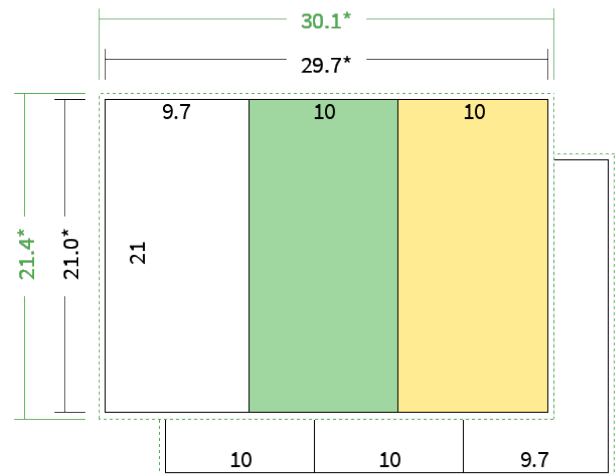

Datenblatt Faltblätter

Endformat

DIN lang (10,0 x 21,0 cm)

Falzart

2-Bruch Wickelfalz

Papier

**95g Graspapier
(FSC®)**

Farbe

4/4 farbig Euroskala

Seiten

6 Seiten

Endformat

10,0 x 21,0 cm

Offenes Format

29,7 x 21,0 cm

Datenformat

30,1 x 21,4 cm

Artikelseite

Artikel auf www.printzipia.de öffnen

Titelseite

Rückseite

* inkl. Beschnittzugabe

* Endformat

*Die Skizzen sind nicht
maßstabsgetreu.*

4/4 farbig Euroskala

4/4-farbig ist auf beiden Seiten 4farbig Euroskala bedruckt.

95g Graspapier (FSC®) (Farbraum)

Für das 100% Recyclingnaturpapier Vivus 89 (Mundoplus) verwenden Sie bitte das ICC-Profil »PSO_Uncoated_ISO12647_eci.icc«. Alternativ dazu bieten wir, ebenfalls aus 100% Recyclingmaterial bestehend, die gestrichenen Papiere CircleSilk und CircleGloss an. Das entsprechend passende ICC-Profil ist »ISOcoated_v2_eci.icc«.