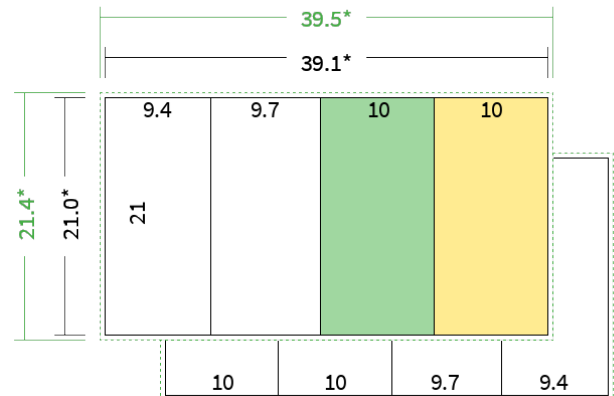

Datenblatt Faltblätter

Endformat

DIN lang (10,0 x 21,0 cm)

Falzart

3-Bruch Wickelfalz

Papier

**95g Graspapier
(FSC®)**

Farbe

4/4 farbig Euroskala

Seiten

8 Seiten

Endformat	Offenes Format	Datenformat
10,0 x 21,0 cm	39,1 x 21,0 cm	39,5 x 21,4 cm

Artikelseite

Artikel auf www.printzipia.de öffnen

Titelseite

Rückseite

* inkl. Beschnittzugabe

* Endformat

*Die Skizzen sind nicht
maßstabsgetreu.*

4/4 farbig Euroskala

4/4-farbig ist auf beiden Seiten 4farbig Euroskala bedruckt.

95g Graspapier (FSC®) (Farbraum)

Für das 100% Recyclingnaturpapier Vivus 89 (Mundoplus) verwenden Sie bitte das ICC-Profil »PSO_Uncoated_ISO12647_eci.icc«. Alternativ dazu bieten wir, ebenfalls aus 100% Recyclingmaterial bestehend, die gestrichenen Papiere CircleSilk und CircleGloss an. Das entsprechend passende ICC-Profil ist »ISOcoated_v2_eci.icc«.

Formatausrichtung, Leserichtung

Liefern Sie alle Seiten in der gleichen Formatausrichtung. Eine Mischung ist nicht möglich. Bei beidseitigem Druck achten Sie auf die korrekte Ausrichtung der Vorder- zur Rückseite. Das Produkt wird im Druck um seine vertikale Achse gewendet, vergleichbar mit dem Umblättern einer Buchseite.