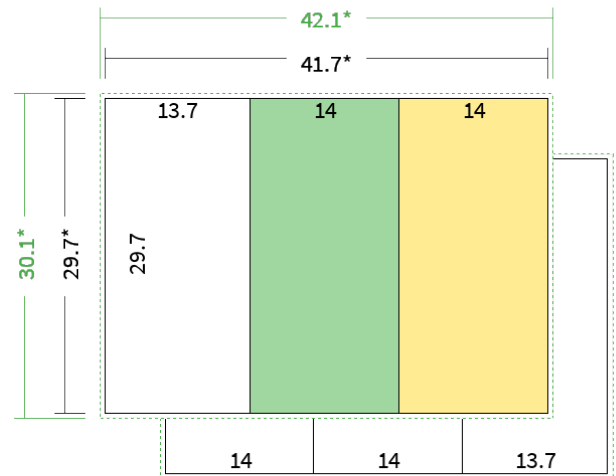

Datenblatt Faltblätter

Endformat

14 x 29,7 cm

Falzart

2-Bruch Wickelfalz

Papier

**95g Graspapier
(FSC®)**

Farbe

4/4 farbig Euroskala

Seiten

6 Seiten

Endformat

14.0 x 29.7 cm

Offenes Format

41.7 x 29.7 cm

Datenformat

42.1 x 30.1 cm

Artikelseite

Artikel auf www.printzipia.de öffnen

Titelseite

Rückseite

* inkl. Beschnittzugabe

* Endformat

*Die Skizzen sind nicht
maßstabsgetreu.*

4/4 farbig Euroskala

4/4-farbig ist auf beiden Seiten 4farbig Euroskala bedruckt.

95g Graspapier (FSC®) (Farbraum)

Für das 100% Recyclingnaturpapier Vivus 89 (Mundoplus) verwenden Sie bitte das ICC-Profil »PSO_Uncoated_ISO12647_eci.icc«. Alternativ dazu bieten wir, ebenfalls aus 100% Recyclingmaterial bestehend, die gestrichenen Papiere CircleSilk und CircleGloss an. Das entsprechend passende ICC-Profil ist »ISOcoated_v2_eci.icc«.