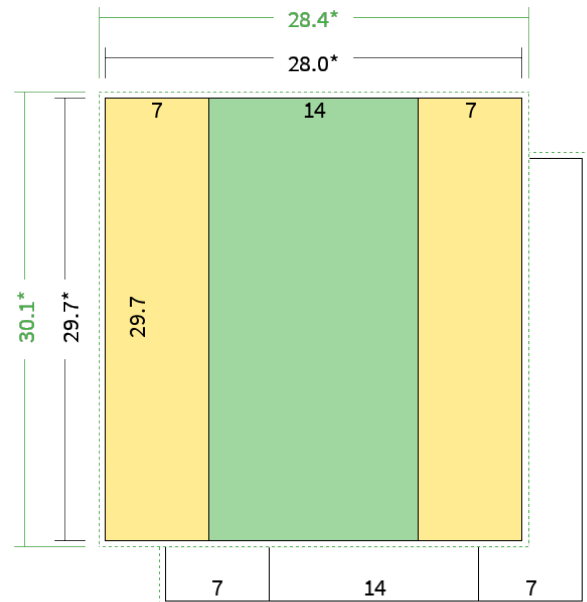

Datenblatt Faltblätter

Endformat

14 x 29,7 cm

Falzart

2-Bruch Fensterfalz

Papier

**95g Graspapier
(FSC®)**

Farbe

4/4 farbig Euroskala

Seiten

6 Seiten

Endformat

14.0 x 29.7 cm

Offenes Format

28.0 x 29.7 cm

Datenformat

28.4 x 30.1 cm

Artikelseite

Artikel auf www.printzipia.de öffnen

Titelseite

Rückseite

* inkl. Beschnittzugabe

* Endformat

*Die Skizzen sind nicht
maßstabsgetreu.*