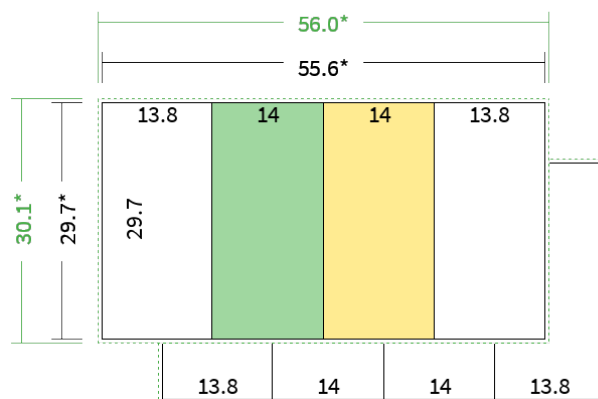

Datenblatt Faltblätter

Endformat

14 x 29,7 cm

Falzart

3-Bruch Altarfalz

Papier

**95g Graspapier
(FSC®)**

Farbe

4/4 farbig Euroskala

Seiten

8 Seiten

Endformat

14.0 x 29.7 cm

Offenes Format

55.6 x 29.7 cm

Datenformat

56.0 x 30.1 cm

Artikelseite

Artikel auf www.printzipia.de öffnen

Titelseite

Rückseite

* inkl. Beschnittzugabe

* Endformat

*Die Skizzen sind nicht
maßstabsgetreu.*

Formatausrichtung, Leserichtung

Liefen Sie alle Seiten in der gleichen Formatausrichtung. Eine Mischung ist nicht möglich. Bei beidseitigem Druck achten Sie auf die korrekte Ausrichtung der Vorder- zur Rückseite. Das Produkt wird im Druck um seine vertikale Achse gewendet, vergleichbar mit dem Umblättern einer Buchseite.