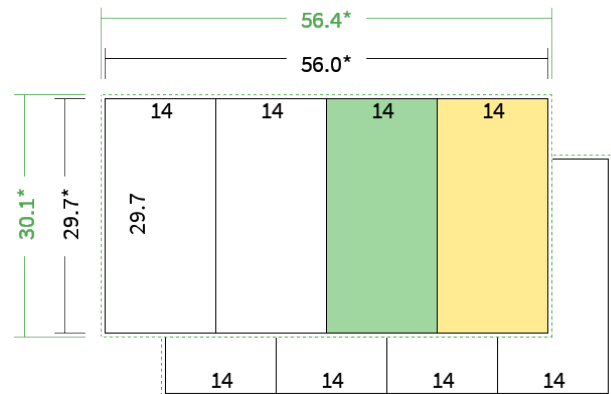

Datenblatt Faltblätter

Endformat

14 x 29,7 cm

Falzart

2-Bruch Parallelmittenfalz

Papier

**95g Graspapier
(FSC®)**

Farbe

4/4 farbig Euroskala

Seiten

8 Seiten

Endformat

14.0 x 29.7 cm

Offenes Format

56.0 x 29.7 cm

Datenformat

56.4 x 30.1 cm

Artikelseite

Artikel auf www.printzipia.de öffnen

Titelseite

Rückseite

* inkl. Beschnittzugabe

* Endformat

*Die Skizzen sind nicht
maßstabsgetreu.*