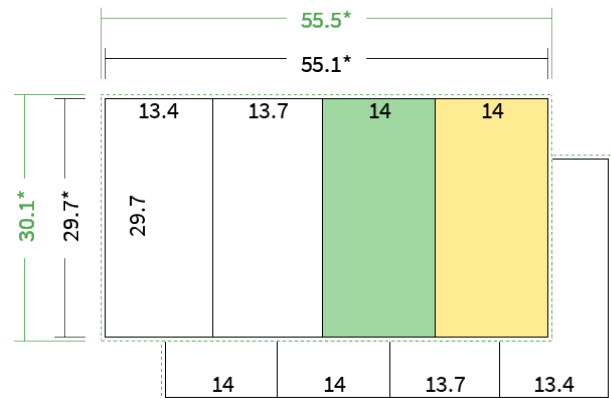

Datenblatt Faltblätter

Endformat

14 x 29,7 cm

Falzart

3-Bruch Wickelfalz

Papier

**95g Graspapier
(FSC®)**

Farbe

4/4 farbig Euroskala

Seiten

8 Seiten

Endformat

14.0 x 29.7 cm

Offenes Format

55.1 x 29.7 cm

Datenformat

55.5 x 30.1 cm

Artikelseite

Artikel auf www.printzipia.de öffnen

Titelseite

Rückseite

* inkl. Beschnittzugabe

* Endformat

*Die Skizzen sind nicht
maßstabsgetreu.*